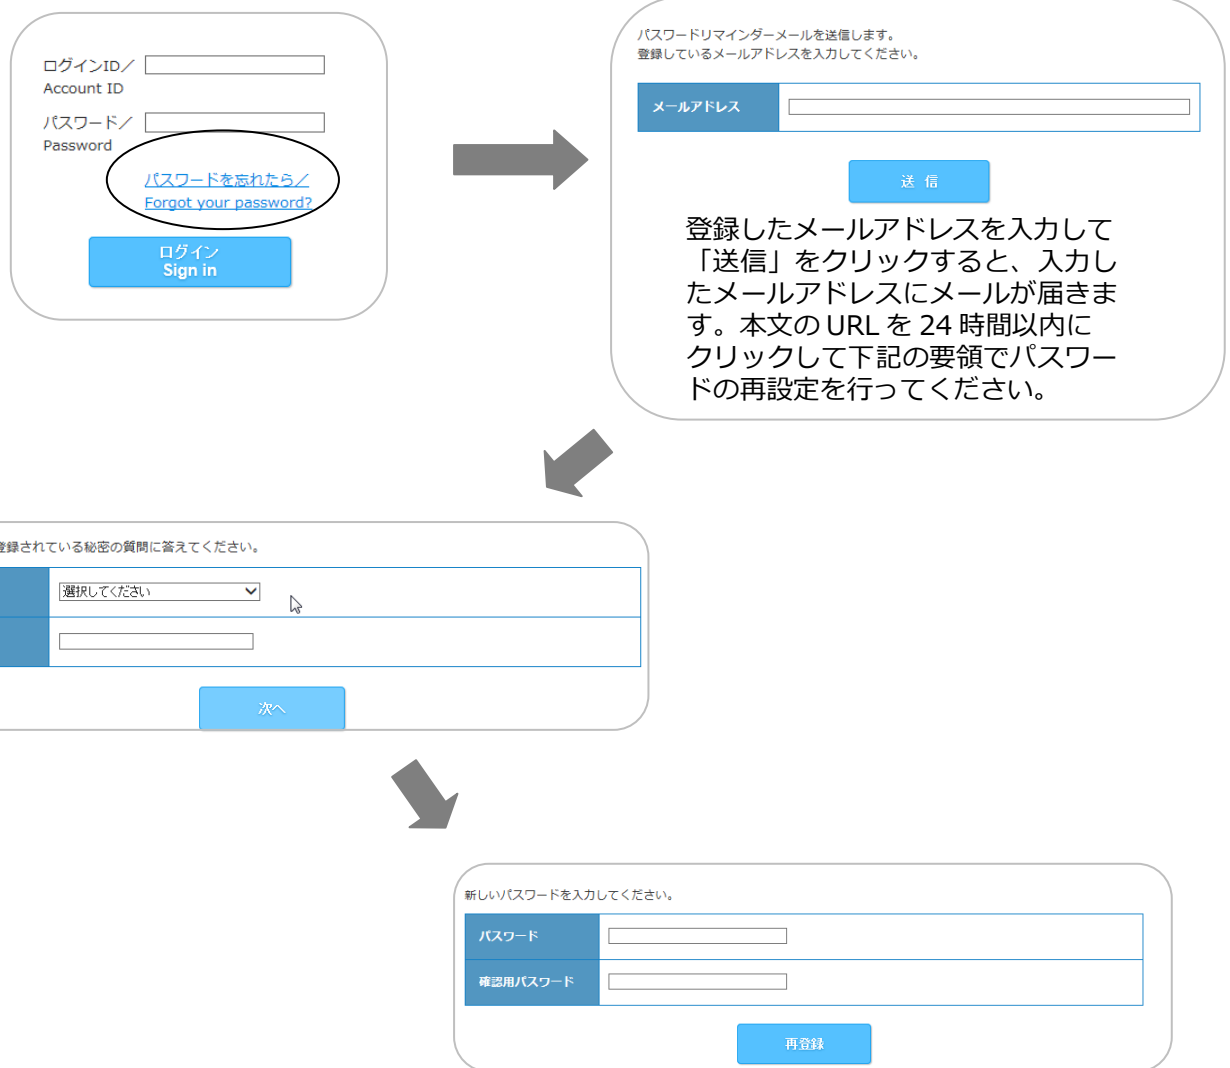

パスワードを忘れた方

一度登録すると ID/PW は、卒業までご使用いただけます。

PW を忘れた方は、ログインページの「パスワードを忘れたら？」をクリックして下記の要領で再発行を行ってください。

※ご不明な点は、下記、紀伊國屋書店上智大学店（2号館地下1階）へお問合せ下さい
E-Mail: Sophia_textbooks@kinokuniya.co.jp