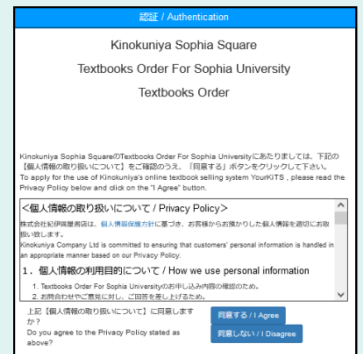

◆WEB教科書注文受付サイト YourKiTS申し込み方法

1 HPより注文

教科書 教職員向けを
クリック

2 YourKiTSをクリック

YourKiTSをクリック

専用用紙【テキスト販売依頼書】に記載の上、お手数ですが上智大学店にご持参頂くか、メール添付・学内便・FAXなどでご送付ください。

3 入力方法のご案内

ご一読いただきましたら、画面一番下の「読みました」ボタンをクリックし、入力フォーム画面にお進みください。