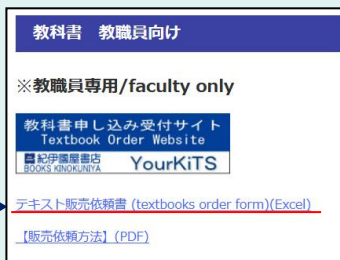

◆WEB教科書注文受付サイト YourKiTS申し込み方法

1 HPより注文

教科書 教職員向けを
クリック

2 YourKiTSをクリック

YourKiTSをクリック

専用用紙【テキスト販売依頼書】に記載の上、お手数ですが上智大学店にご持参頂くか、メール添付・学内便・FAXなどでご送付ください。

3 入力方法のご案内

ご一読いただきましたら、画面一番下の「読みました」ボタンをクリックし、入力フォーム画面にお進みください。