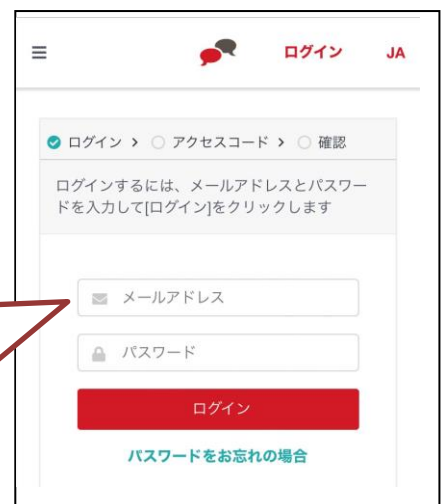

※注文確定時に届く「MyKiTSご注文受付のご連絡」メールのお支払い番号・有効期限に従ってお支払い
※お支払い番号はシリアルNo(アクセスコード)ではありません。ご注意ください

□クレジットカード支払い : 注文確定時に届く「MyKiTSご注文受付のご連絡」メール

⑧メールに記載の明星大学専用サイトにアクセス

⑨明星大学専用シリアル No(アクセスコード)入力用 URL(<http://ecj.me/loginmeisei>)をタップ

※EnglishCentral 公式サイトやアプリからは正しく登録が行われません。必ず専用サイトでご入力ください

シリアル No 記載メール

サービス名: EnglishCentral(明星大学)

▼利用に関するご案内(明星大学専用サイト URL)

<http://ecj.me/meisei>

シリアル No : 0000-0000-0000

注文日付 :

EnglishCentral 明星大学専用サイト

⑩アカウント情報を入力してログインをタップ

✉ : 明星大学 Gmail
(例: 26r1100@stu.meisei-u.ac.jp)

🔒 : 半角小文字で明星大学 Gmail の
@より前の部分の 7 文字

(例: 26r1100@stu.meisei-u.ac.jp ⇒ 26r1100)

※アプリやブラウザからEnglishCentralにログインするとき
にも、このアカウントとパスワードを使用します